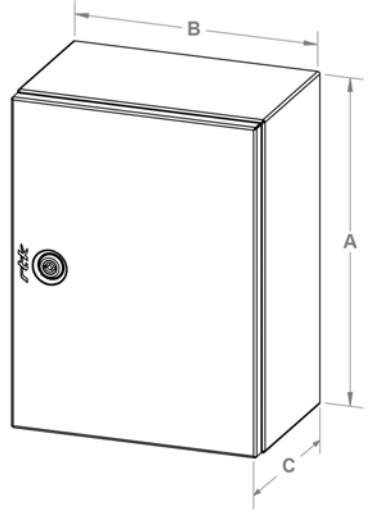

Kutu İçeriği

- 1 adet montaj plakası (1.5mm galvanizli sac tava)
- Pano montajı için 4 adet askı aparatı (1.5mm galvanizli sac)
- Rakor kapak sacları
- Topraklama kablosu

300x400x200 ve 400x600x300 ölçüler arası panolarda tek rakor boşluğu vardır.

500x700x200 ve 700x1000x300 ölçüler arası panolarda iki rakor boşluğu vardır.

800x1200x200 ve 800x1200x300 ölçüler arası panolarda üç rakor boşluğu vardır.

300x400x200 ile 400x600x300 ölçüler arası panolar tek kilit ve iki menteşelidir.

500x700x200 ile 600x800x300 ölçüler arası panolar iki kilit ve üç menteşelidir. 700x1000x200 ile 800x1200x300 ölçüler arası panolar iki kilit ve dört menteşelidir.

Stok Kodu ve Ölçüler

Askı Aparatı Montaj Ölçüleri