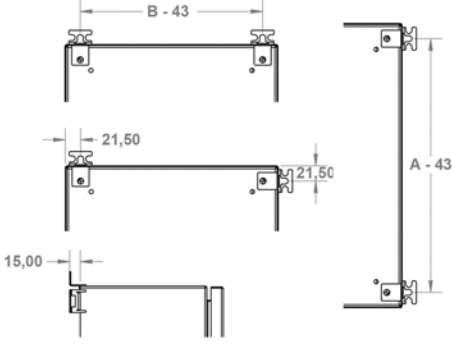

Kutu İçeriği

- 1 adet montaj plakası (1.5mm galvanizli sac tava)
- Pano montajı için 4 adet askı aparatı (1.5mm galvanizli sac)
- Rakor kapak sacları
- Topraklama kablosu

300x400x200 ve 400x600x300 ölçüler arası panolarda tek rakor boşluğu vardır.

500x700x200 ve 700x1000x300 ölçüler arası panolarda iki rakor boşluğu vardır.

800x1200x200 ve 800x1200x300 ölçüler arası panolarda üç rakor boşluğu vardır.

300x400x200 ile 400x600x300 ölçüler arası panolar tek kilit ve iki menteşelidir.

500x700x200 ile 600x800x300 ölçüler arası panolar iki kilit ve üç menteşelidir. 700x1000x200 ile 800x1200x300 ölçüler arası panolar iki kilit ve dört menteşelidir.

Stok Kodu ve Ölçüler

Askı Aparatı Montaj Ölçüleri

STOK KODU	YÜKSEKLİK	GENİŞLİK	DERİNLİK
	A	B	C
rtk-r-304020	400mm	300mm	200mm
rtk-r-304030	400mm	300mm	300mm
rtk-r-355020	500mm	350mm	200mm
rtk-r-355030	500mm	350mm	300mm
rtk-r-406020	600mm	400mm	200mm
rtk-r-406030	600mm	400mm	300mm
rtk-r-507020	700mm	500mm	200mm
rtk-r-507030	700mm	500mm	300mm
rtk-r-608020	800mm	600mm	200mm
rtk-r-608030	800mm	600mm	300mm
rtk-r-7010020	1000mm	700mm	200mm
rtk-r-7010030	1000mm	700mm	300mm
rtk-r-8012020	1200mm	800mm	200mm
rtk-r-8012030	1200mm	800mm	300mm