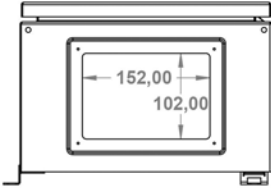

Rakor kapak Deliği Ölçüleri